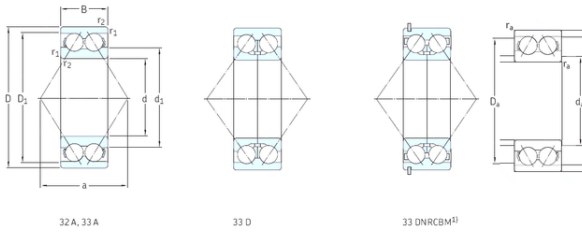

China Abec 5 Bearing Supplier

SKF 3214A Angular Contact Ball Bearings 3210 3215 3216

Bearing No. 3214A

3214A Bearing 2D drawings and 3D CAD models

Size	70x125x39.7 mm
Bore Diameter	70 mm
Outer Diameter	125 mm
Width	39,7 mm
d	70 mm
D	125 mm
B	39,7 mm
C	39,7 mm
a	74 mm
d1	88,5 mm
r1 min.	1,5 mm
r2 min.	1,5 mm
D1	107 mm
da min.	79 mm
Da max.	116 mm
ra max.	1,5 mm
Weight	1,9 Kg
Basic dynamic load rating (C)	88,4 kN
Basic static load rating (C0)	80 kN
Fatigue load limit (Pu)	3,4
Reference speed	4300 r/min