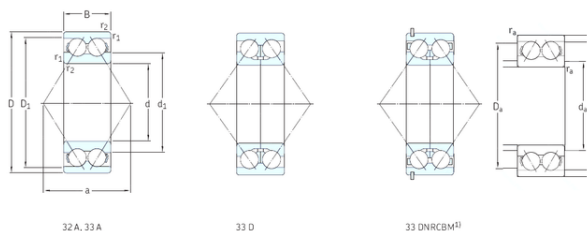

### SKF 3214A Angular Contact Ball Bearings 3210 3215 3216

Bearing No. 3214A

3214A Bearing 2D drawings and 3D CAD models

Size	70x125x39.7 mm
Bore Diameter	70 mm
Outer Diameter	125 mm
Width	39,7 mm
d	70 mm
D	125 mm
B	39,7 mm
C	39,7 mm
a	74 mm
d1	88,5 mm
r1 min.	1,5 mm
r2 min.	1,5 mm
D1	107 mm
da min.	79 mm
Da max.	116 mm
ra max.	1,5 mm
Weight	1,9 Kg
Basic dynamic load rating (C)	88,4 kN
Basic static load rating (C0)	80 kN
Fatigue load limit (Pu)	3,4
Reference speed	4300 r/min